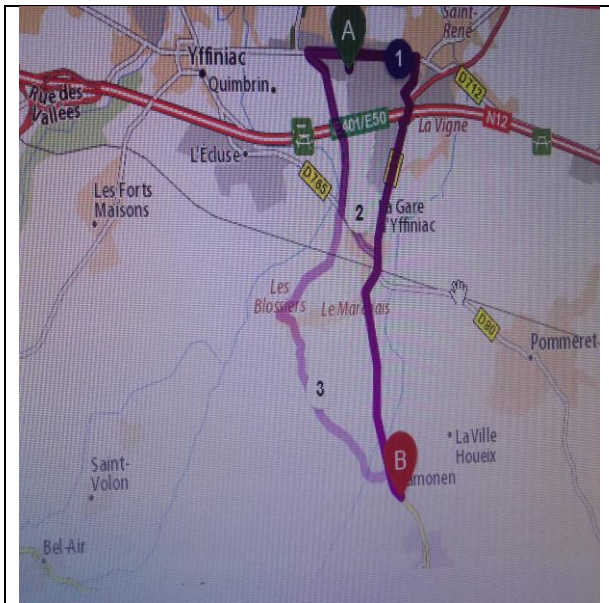

LIEU de FORMATION aux catégories AM, MOTO, B96, BE

Piste privée située à Carnonen en QUESSOY

- Trajet : à 6 minutes 30 de l'auto-école (5km700)
- Parking d'accueil des élèves

- 2 pistes de formation (1 «lent » + 1 «lent et une allure normale ») - piste « formation remorque »
 - ✓ Pourvues d'un éclairage (leçons de nuit)
 - ✓ Pourvue d'un système d'arrosage (condition humide)
- Garage : abri + tableau Velléda+ Lavabo + WC + lampe chauffante (hiver)